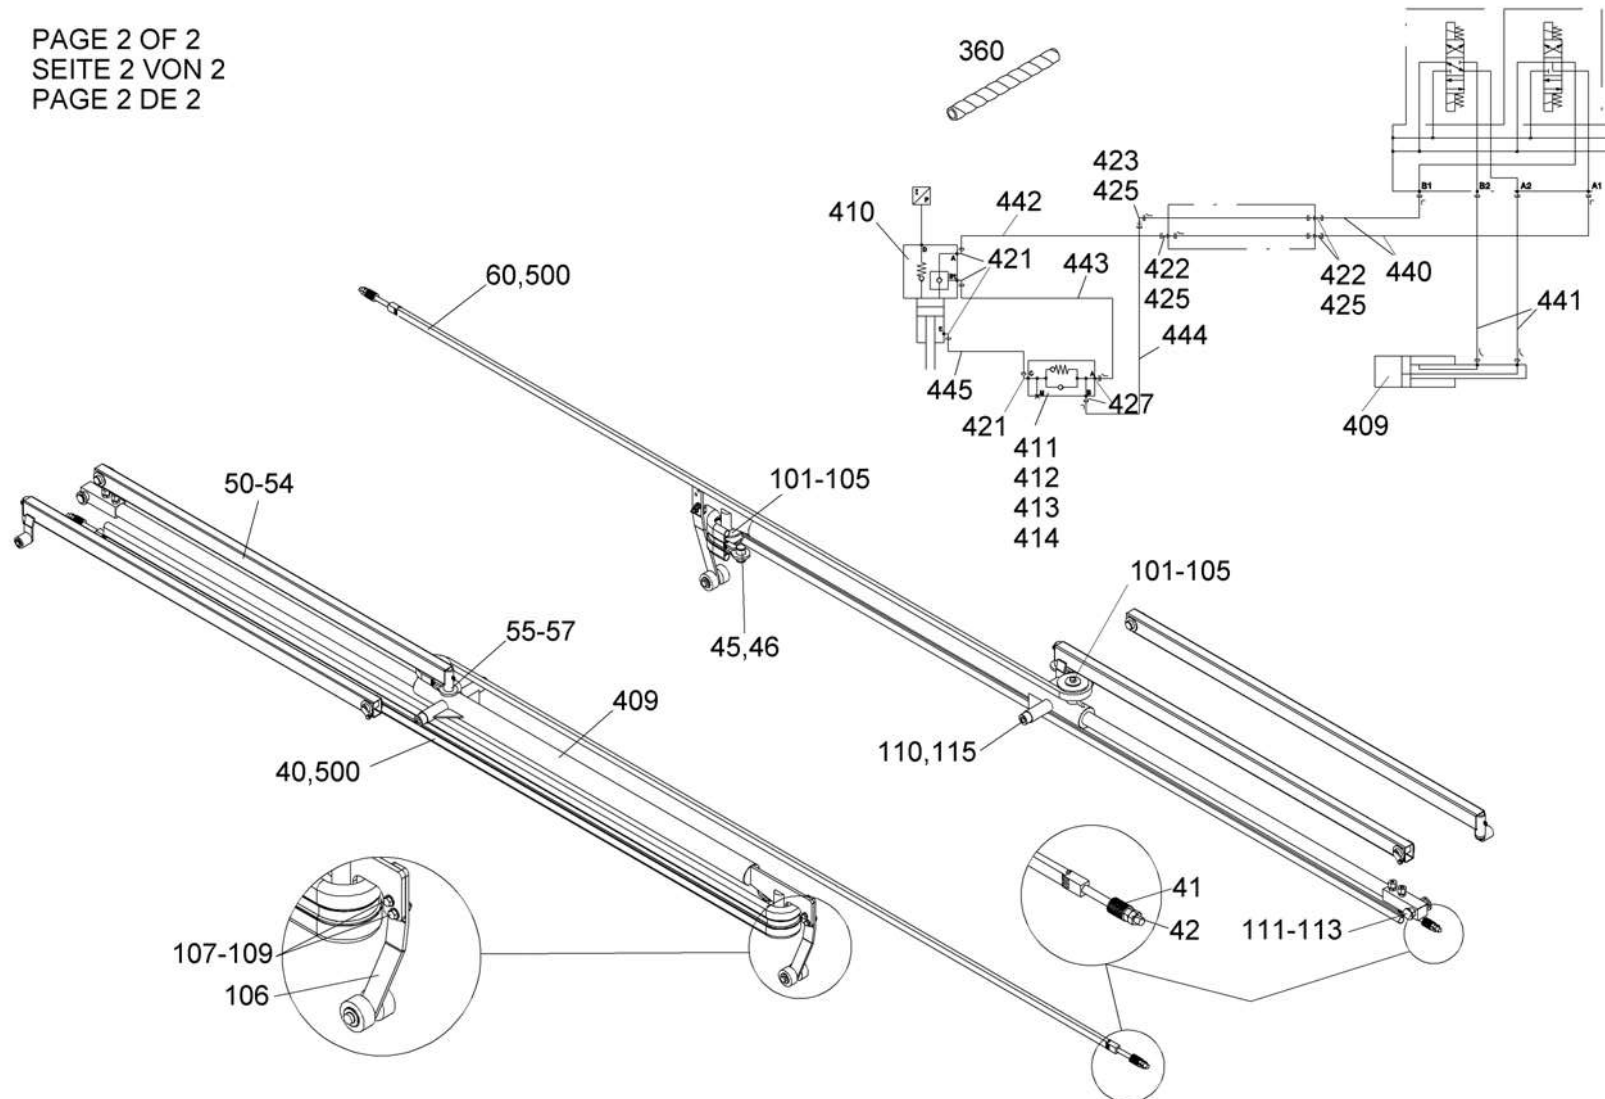

OUTRIGGER ASSY rear  
 ABSTÜTZUNG KPL hinten  
 ETAYAGE CPL arriere

from No / up to No  
 WFN5RUG###2036101  
 WFN5RUG###2036186

Figure  
 Bild 99707796305  
 Figure

Item Pos Ref	Part No. Teil-Nr. Pièce No	Designation	Benennung	Désignation		Quantity Menge Quantité	from No von Nr. dal n.	up to No bis Nr. al n.	Figure Bild Figure
1	99707796301	OUTRIGGER BEAM 1	ABSTÜTZTRÄGER 1	SUPPORT D ETAYAGE 1		2			
2	99707784640	PROTECTING COVER	SCHUTZDECKEL	COUVERCLE-PROTECTEUR		8			
5	99707787961	SOCKET PIN ASSY	STECKBOLZEN KPL	CHEVILLE DE ATTELAGE CPL		4	WFN5RUG###2036101	WFN5RUG###2036159	99707787961
5	99707773701	SOCKET PIN ASSY	STECKBOLZEN KPL	CHEVILLE DE ATTELAGE CPL		4	WFN5RUG###2036160	WFN5RUG###2036186	99707773701
6	99707796293	SLIDE COVERING	GLEITBELAG	REVENTEMENT DE GLISSE		2			
7	99707796322	DISC	SCHEIBE	DISQUE		2			
8	99707006443	HEX BOLT	6KT-SCHRAUBE	VIS HEXAGONALE	M16x55	2			
9	99700987230	HEX NUT	6KT-MUTTER	ÉCROU HEXAGONALE	M16	2			
10	99700057076	HEX BOLT	6KT-SCHRAUBE	VIS HEXAGONALE	M16x50	6			
11	99700987230	HEX NUT	6KT-MUTTER	ÉCROU HEXAGONALE	M16	6			
12	99708473722	SLIDE COVERING	GLEITBELAG	REVENTEMENT DE GLISSE		6			
13	99708510665	DISC	SCHEIBE	DISQUE	60x5	6			
15	99707765705	SLIDE	GLEITSTÜCK	PIECE COULISSANTE		4			
16	99707010559	HEX BOLT	6KT-SCHRAUBE	VIS HEXAGONALE	M20x55	4			
17	99708409002	DISC	SCHEIBE	DISQUE	21	4			
18	99700217414	HEX NUT	6KT-MUTTER	ÉCROU HEXAGONALE	M20	4			
20	99707791173	OUTRIGGER BEAM 2	ABSTÜTZTRÄGER 2	SUPPORT D ETAYAGE 2		2			
40	99707791239	CHAIN ASSY extend with hose line and cable	KETTE KPL Ausfahr mit Schlauchleitung und Kabel	CHAINE CPL déployer avec conduite flexible et cable		2			99707791239
41	99700422701	DISC SPRING	TELLERFEDER	RESSORT DIAPHRAGME	A28	80			
42	99700271051	HEX NUT	6KT-MUTTER	ÉCROU HEXAGONALE	M14	8			
45	99707765763	PIN	BOLZEN	BOULON		2			
46	99700012468	RETAINING RING	SICHERUNGSRING	CIRCLIP	30x1,5	4			
50	99707779857	SUPPORT	STÜTZE	SUPPORT		2			
51	99707765806	PIN	BOLZEN	BOULON		2			
52	99700054399	HEX BOLT	6KT-SCHRAUBE	VIS HEXAGONALE	M8x16	2			
53	99707009059	DISC	SCHEIBE	DISQUE	8,4	2			
54	99700012468	RETAINING RING	SICHERUNGSRING	CIRCLIP	30x1,5	2			
55	99707765766	BUSHING	BUCHSE	DOUILLE	15,5/40x40	2			
56	99700012445	RETAINING RING	SICHERUNGSRING	CIRCLIP	15x1	2			
57	99708408969	DISC	SCHEIBE	DISQUE	15	2			
60	99707781017	CHAIN ASSY carry in	KETTE KPL Einfahr	CHAINE CPL accostage		2			99707781017
101	99707796150	IDLER PULLEY ASSY	UMLENKROLLE KPL	POULIE DE RENVOI CPL		4			